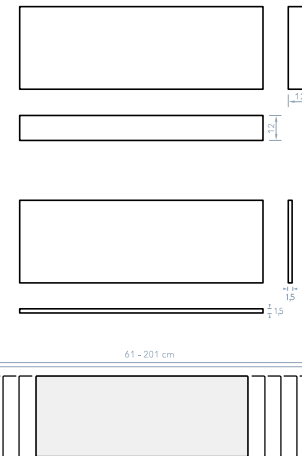

MODELLI TEXTURE DISPONIBILI:

Tutte le grafica TEXTURE possono subire variazioni di tono dovute a diversi fattori durante il processo di fabbricazione; per cui l'azienda non è responsabile e non accetta resi senza verifica del prodotto al momento della ricezione da parte del cliente, inoltre, comunicare non conformità del prodotto prima dell'installazione.

CON FRONTE PREZZO (€) Tariffa P.V.P.

Y												
61	71	81	91	101	121	141	151	161	171	181	191	201

SENZA FRONTE PREZZO (€) Tariffa P.V.P.

Y												
61	71	81	91	101	121	141	151	161	171	181	191	201